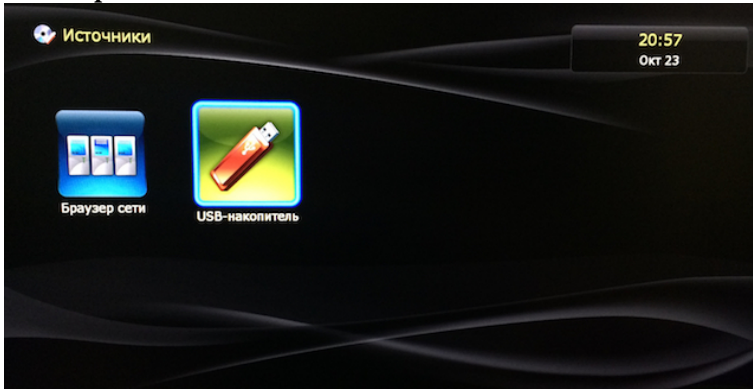

Как смотреть на Dune HD

ШАГ 1

Скачайте приложение (файл `dune_plugin_smotreshka.zip`) для Dune HD на flash-накопитель по ссылке: http://dune.smotreshka.tv/dune_plugin_smotreshka.zip

ШАГ 2

Подключите flash-накопитель к вашему медиаплееру

ШАГ 3

Включите медиаплеер и зайдите в меню «Источники»

ШАГ 4

Выберите «USB-накопитель»

ШАГ 5

Найдите файл dune_plugin_smotreshka.zip и запустите его

ШАГ 6

Дождитесь конца установки и нажмите «Запустить»