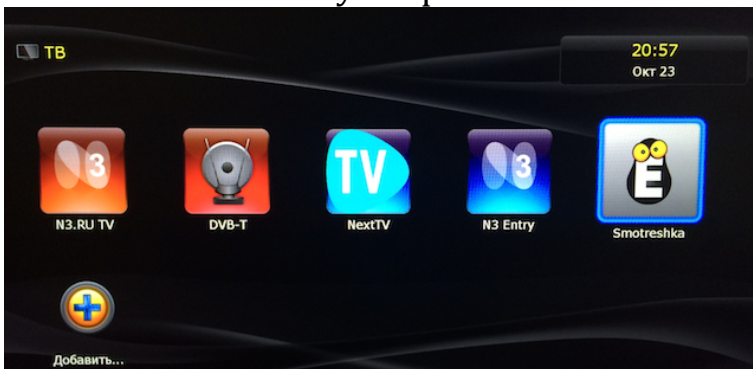

Как смотреть на Dune HD

ШАГ 1

Скачайте приложение (файл `dune_plugin_smotreshka.zip`) для Dune HD на flash-накопитель по ссылке: http://dune.smotreshka.tv/dune_plugin_smotreshka.zip

ШАГ 2

Подключите flash-накопитель к вашему медиаплееру

ШАГ 3

Включите медиаплеер и зайдите в меню «Источники»

ШАГ 4

Выберите «USB-накопитель»

ШАГ 5

Найдите файл dune_plugin_smotreshka.zip и запустите его

ШАГ 6

Дождитесь конца установки и нажмите «Запустить»

ШАГ 7

Или выполните запуск приложения из меню «ТВ»

ШАГ 8

Нажмите «Войти» в приветственном окне

ШАГ 9

Введите логин и пароль из письма с помощью пульта и виртуальной клавиатуры и нажмите «Войти»

Автозапуск плагина при включении приставки:

- 1) Выберите раздел "ТВ", в нем плагин «Smotreshka»;
- 2) Нажмите кнопку «POP UP MENU»;
- 3) В открывшемся меню выберите и нажмите «Добавить в избранное»;
- 4) Перейдите в раздел «Избранное». Выберите плагин «Smotreshka»;
- 5) Нажмите кнопку «POP UP MENU»;
- 6) В открывшемся меню выберите и нажмите «Включить автозапуск»;
- 7) Выключите и включите приставку.