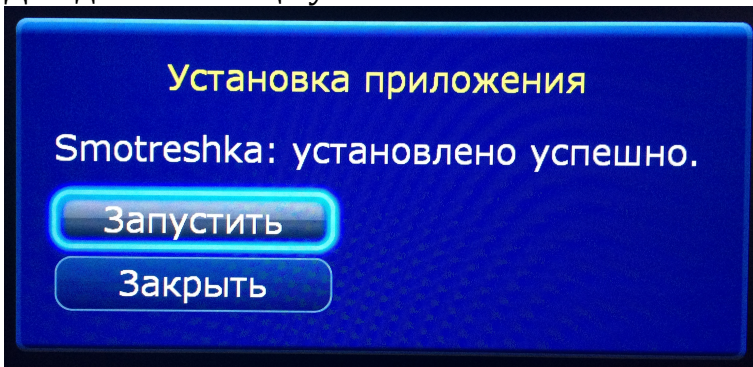

ШАГ 3

Включите медиаплеер и зайдите в меню «Источники»

ШАГ 4

Выберите «USB-накопитель»

ШАГ 5

Найдите файл dune_plugin_smotreshka.zip и запустите его

ШАГ 6

Дождитесь конца установки и нажмите «Запустить»

ШАГ 7

Или выполните запуск приложения из меню «ТВ»

ШАГ 8

Нажмите «Войти» в приветственном окне

ШАГ 9

Введите логин и пароль из письма с помощью пульта и виртуальной клавиатуры и нажмите «Войти»

Автозапуск плагина при включении приставки: