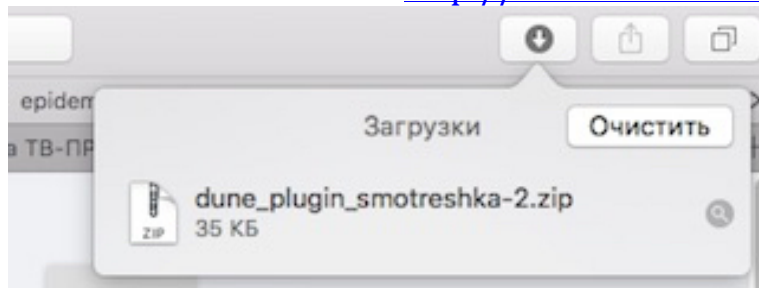

Как смотреть на Dune HD

ШАГ 1

Скачайте приложение (файл `dune_plugin_smotreshka.zip`) для Dune HD на flash-накопитель по ссылке: http://dune.smotreshka.tv/dune_plugin_smotreshka.zip

ШАГ 2

Подключите flash-накопитель к вашему медиаплееру

ШАГ 3

Включите медиаплеер и зайдите в меню «Источники»

ШАГ 4

Выберите «USB-накопитель»

ШАГ 5

Найдите файл dune_plugin_smotreshka.zip и запустите его

ШАГ 6

Дождитесь конца установки и нажмите «Запустить»